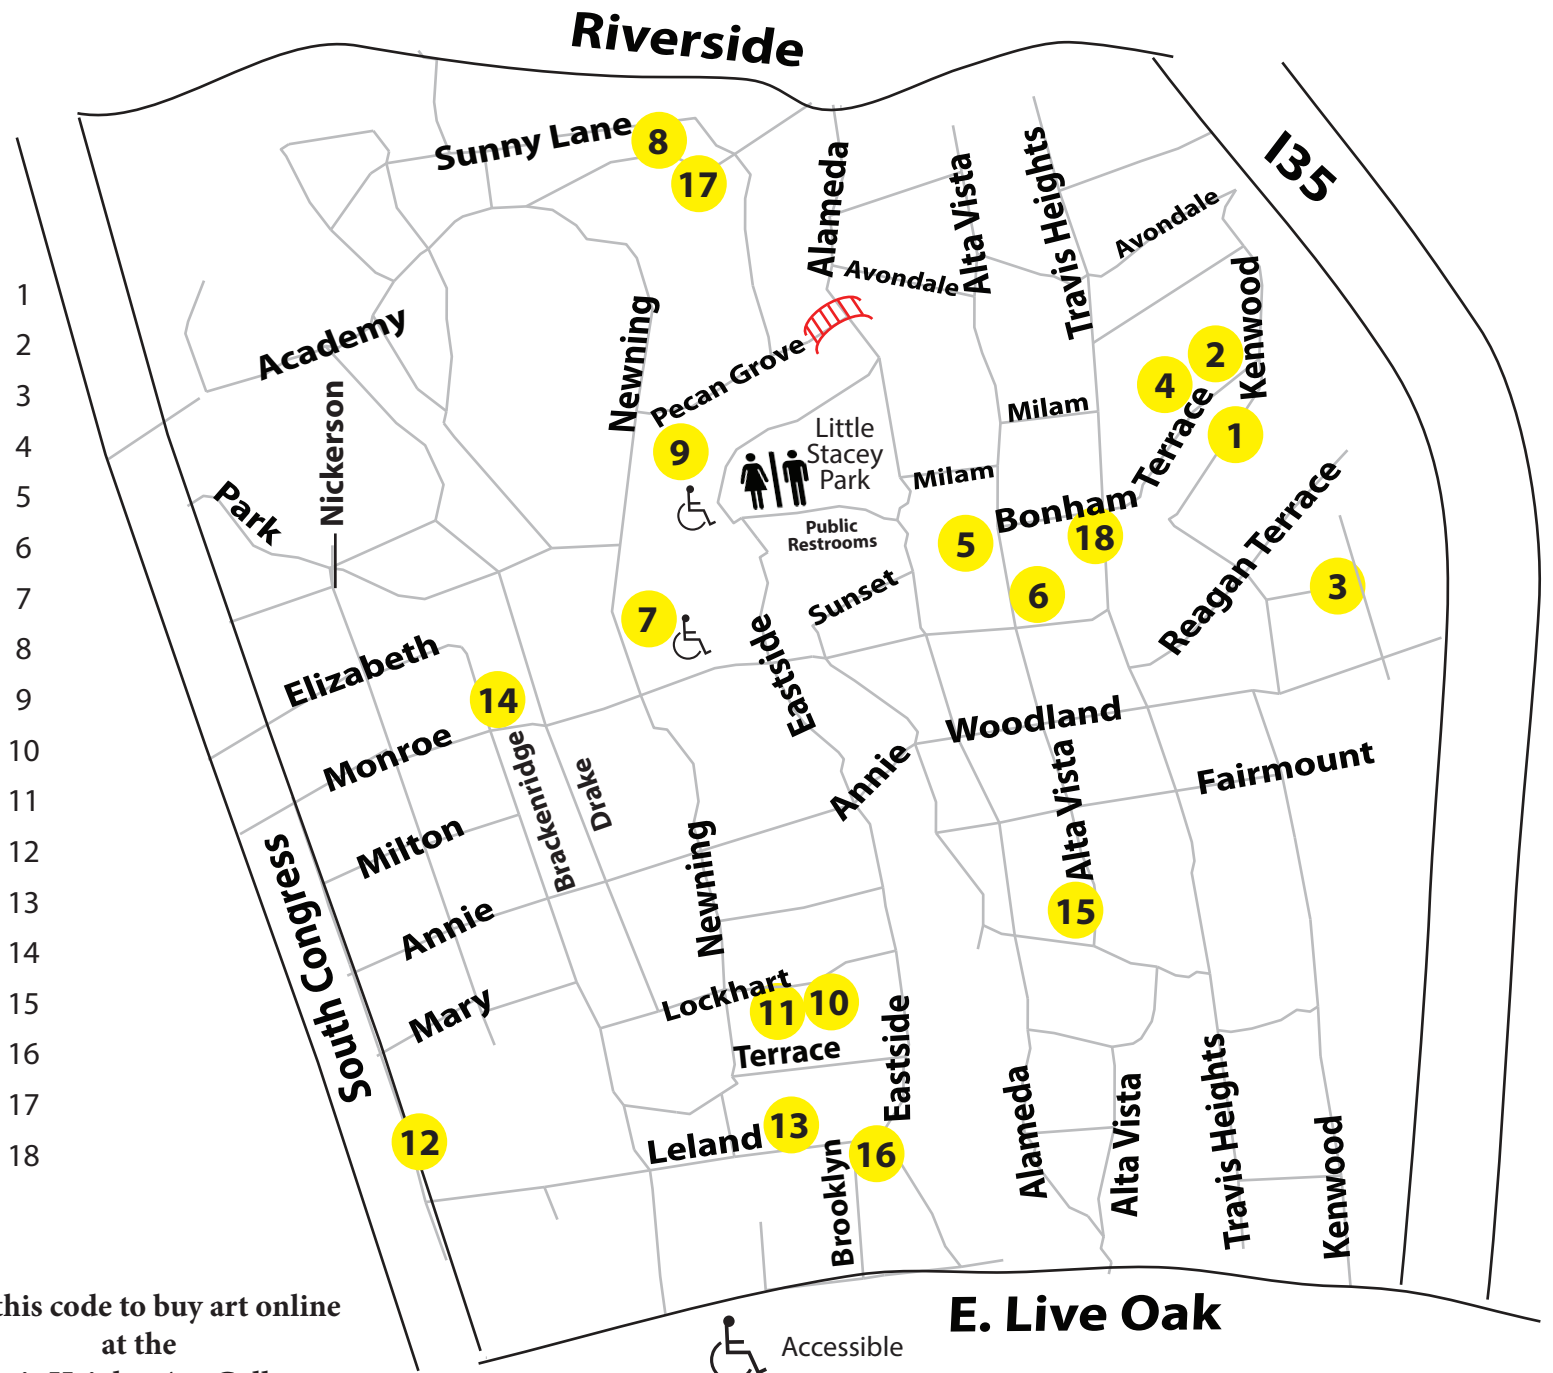

- 1403 Kenwood
- 1401 Kenwood
- 1509 Chelsea
- 1404 Kenwood
- 1502 Alta Vista
- 1511 Alta Vista
- 1509 Newning
- 516 Sunny Lane
- 503 Pecan Grove
- 509 Lockhart
- 507 Lockhart
- 2002 S Congress
- 506 Leland
- 300 E Monroe
- 1810 Alta Vista
- 2106 Brooklyn
- 605 Academy
- 1412 Travis Heights

- 1
- 2
- 3
- 4
- 5
- 6
- 7
- 8
- 9
- 10
- 11
- 12
- 13
- 14
- 15
- 16
- 17
- 18

Use this code to buy art online at the Travis Heights Art Gallery.

E. Live Oak