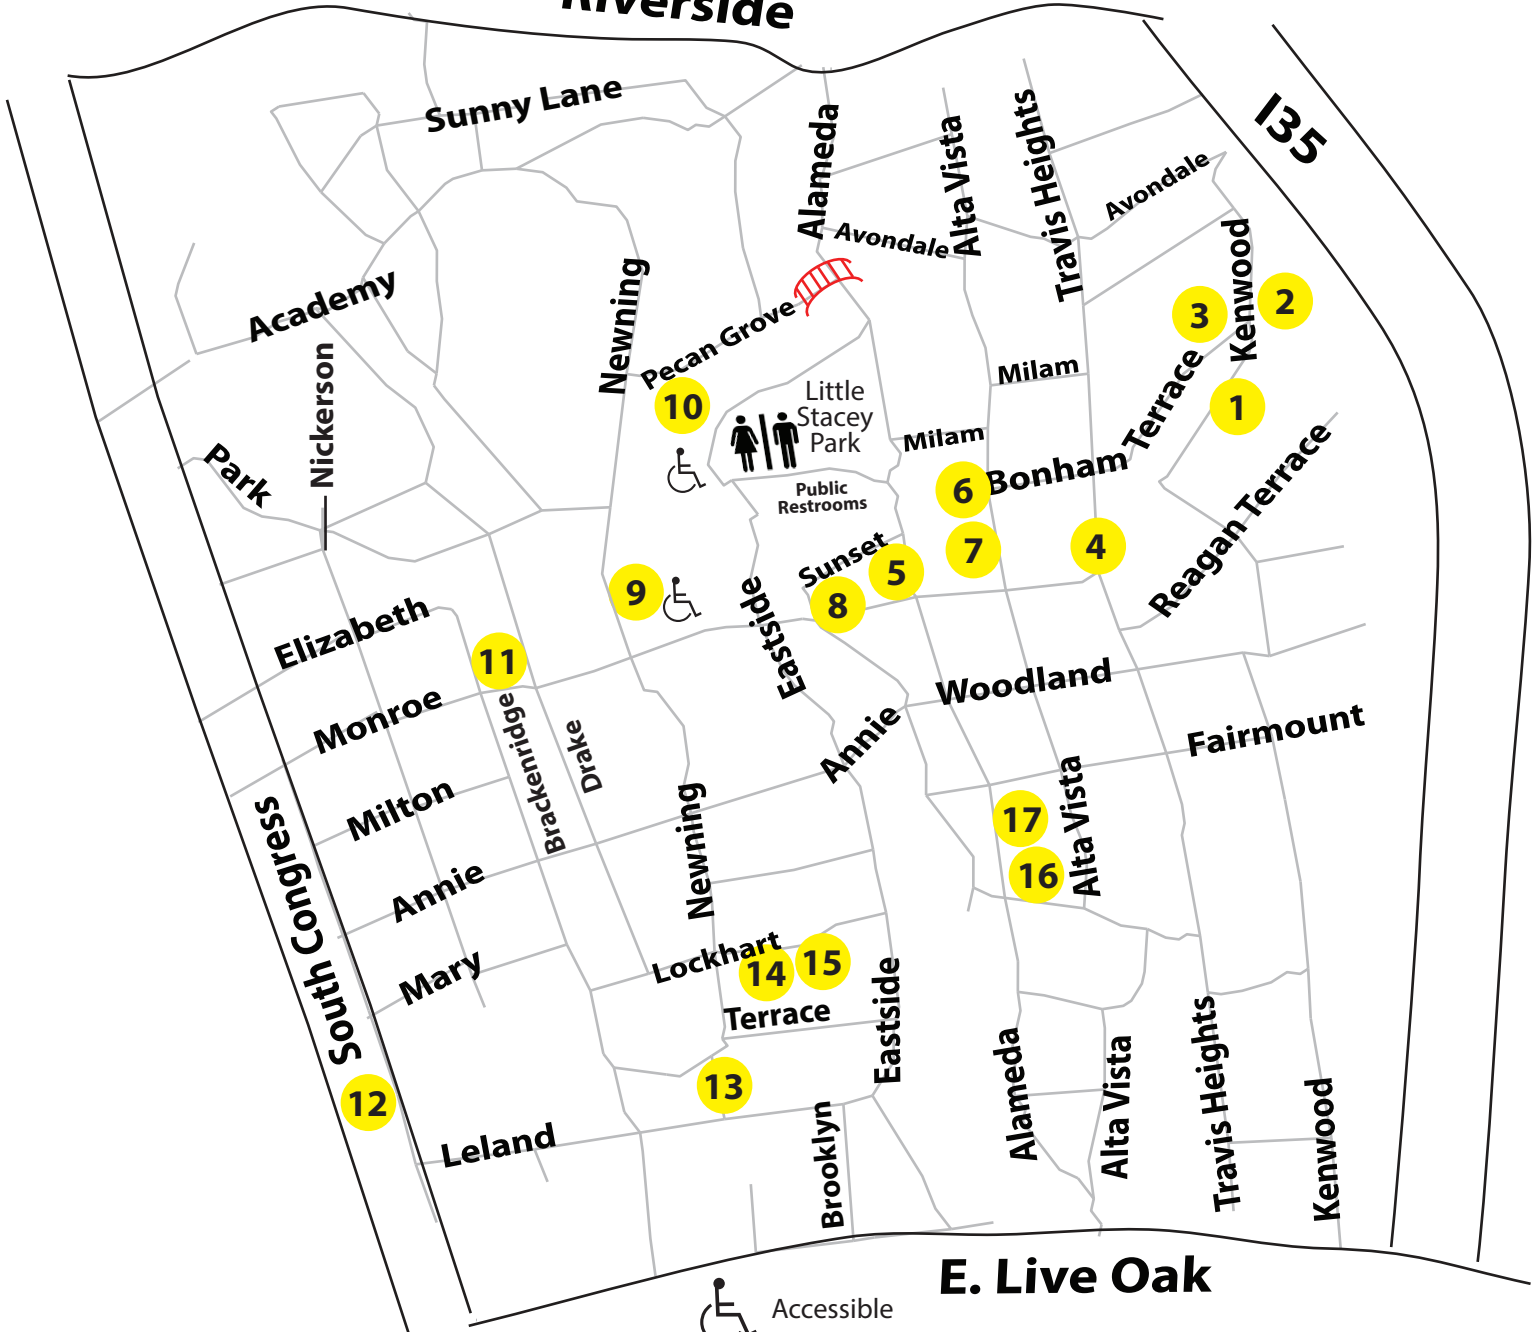

Riverside

- 1403 Kenwood Ave - #1
- 1023 Bonham Terrace - #2
- 1331 Bonham Terrace - #3
- 1412 Travis Heights Blvd - #4
- 1503 Sunset Ln - #5
- 1502 Alta Vista - #6
- 1511 Alta Vista - #7
- 706 E. Monroe - #8
- 1509 Newning - #9

- 503 Pecan Grove - #10
- 300 Monroe - #11
- 2002 S. Congress - #12
- 506 Leland - #13
- 507 Lockhart - #14
- 509 Lockhart - #15
- 1808 Alta Vista - #16
- 1810 Alta Vista - #17